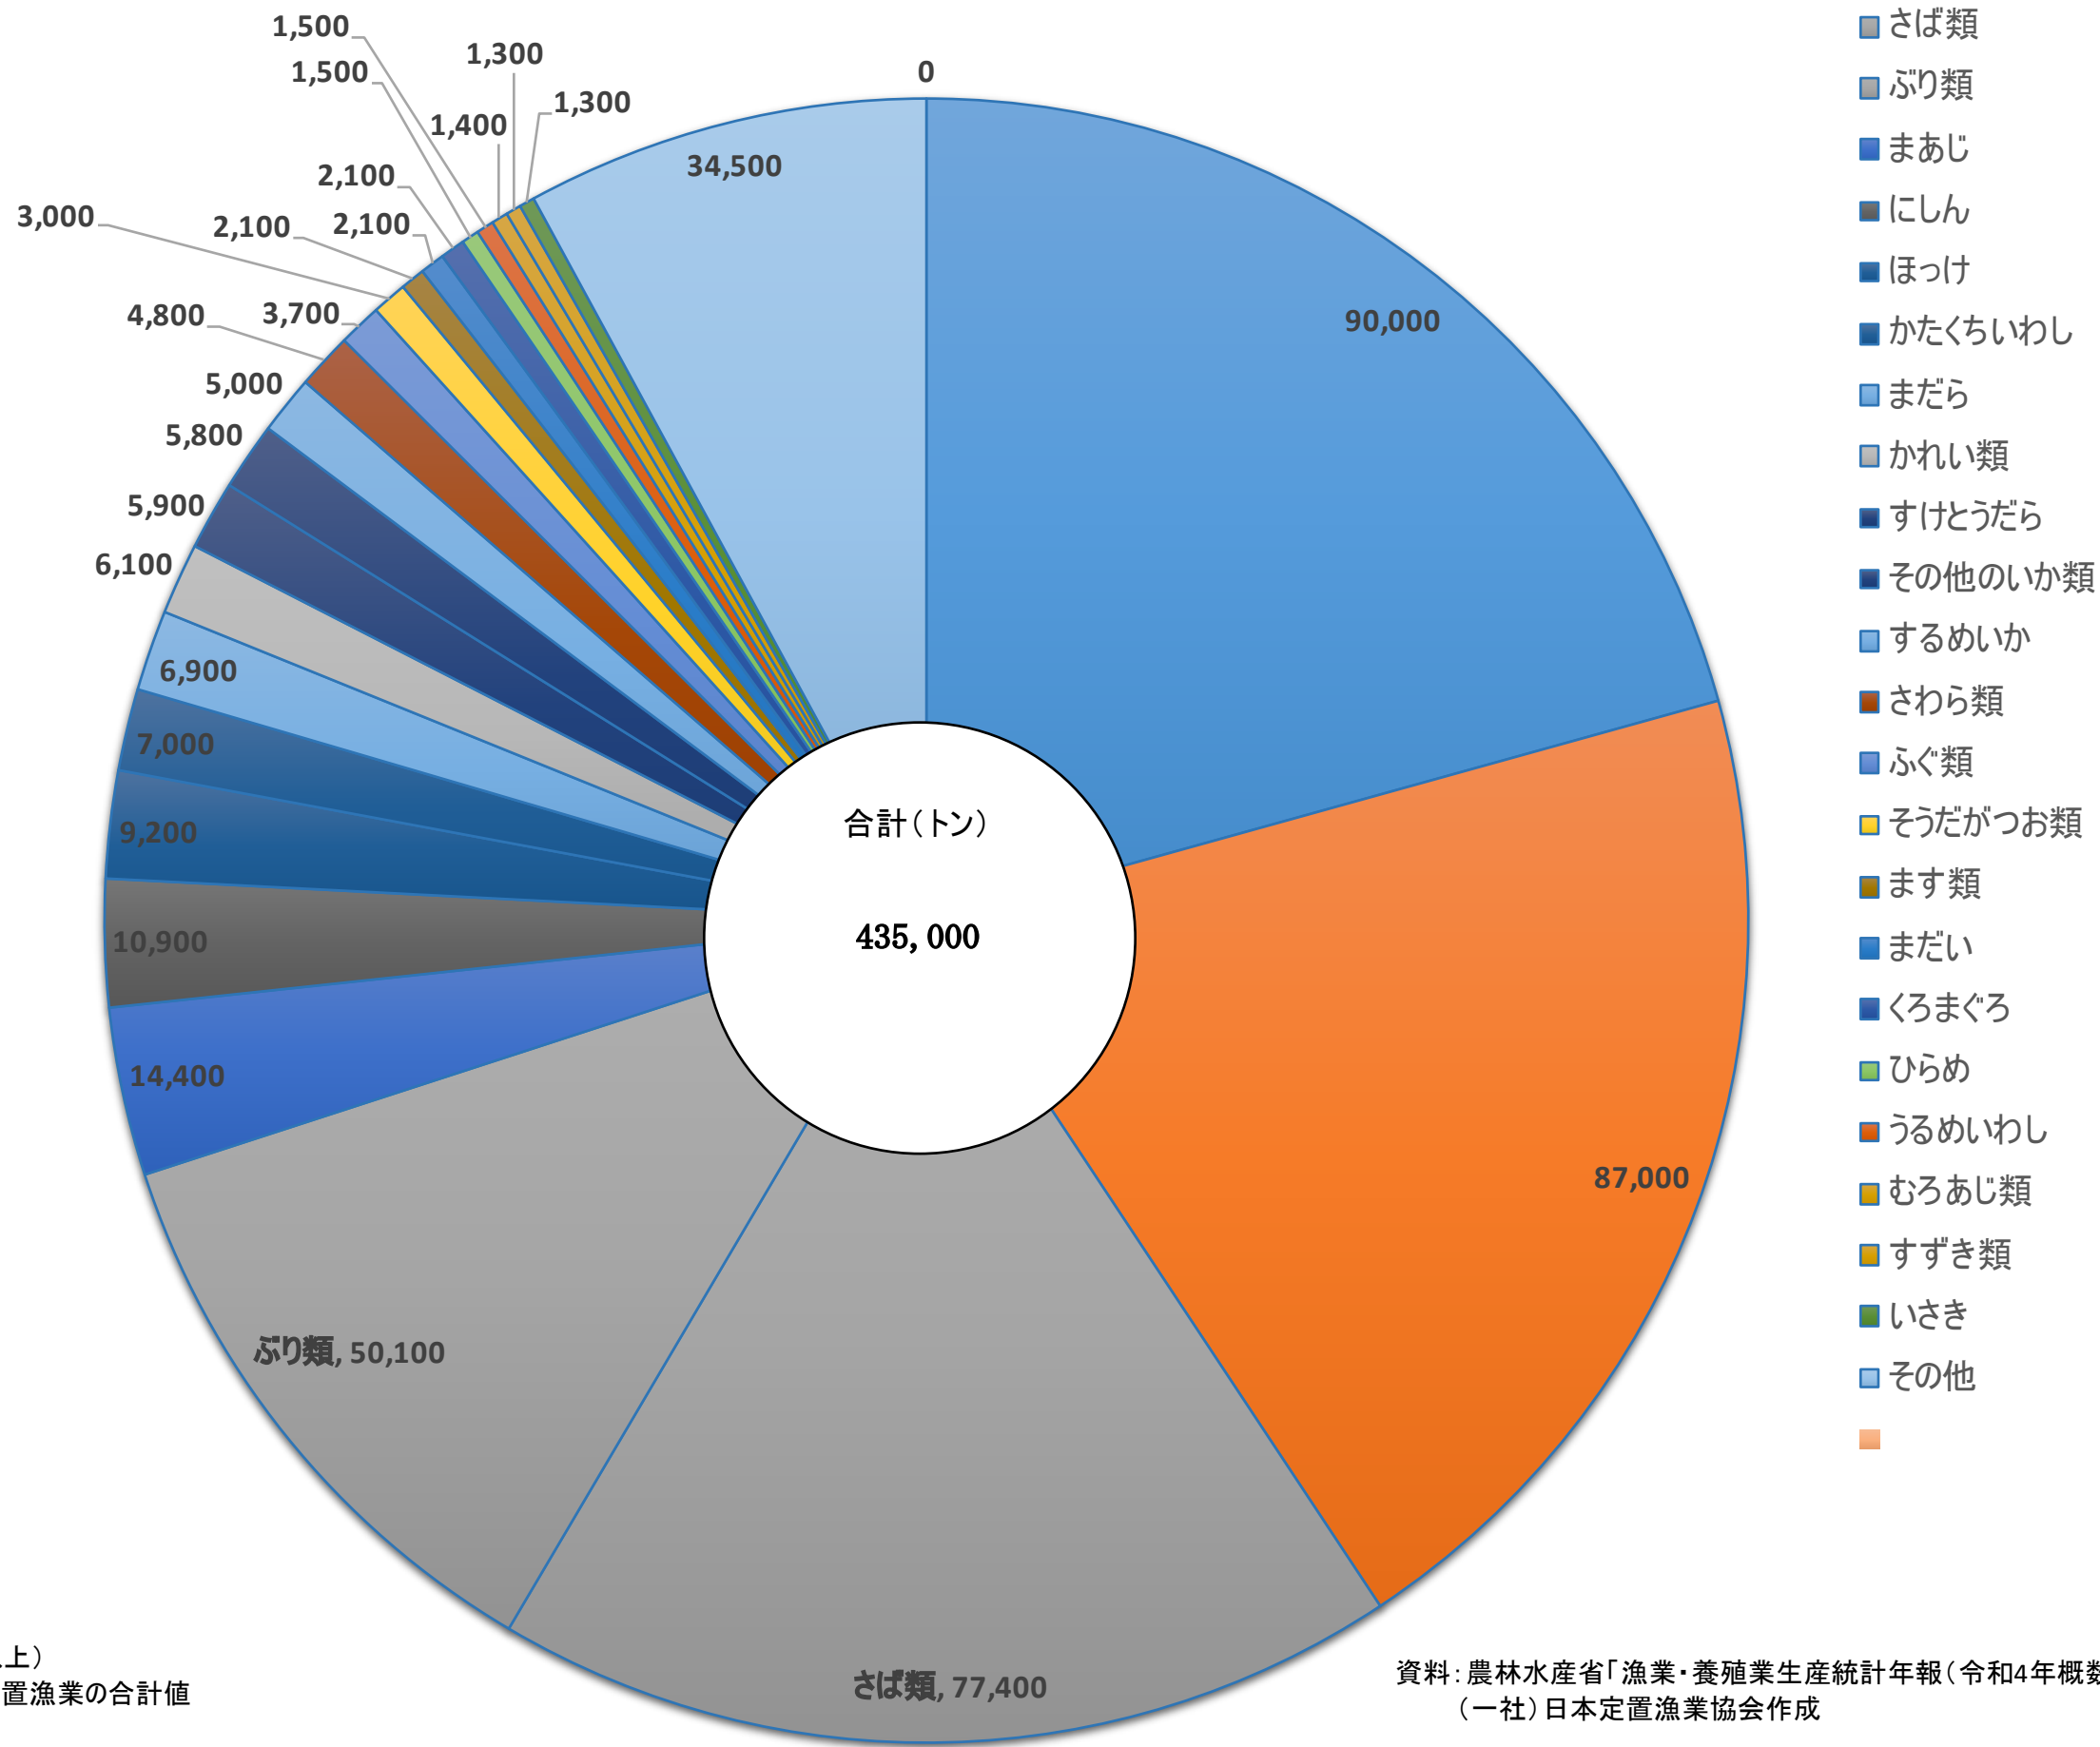

定置漁業の魚種別漁獲量(令和4年概数値) (大型定置、サケ定置及び小型定置の合計値)

注: 漁獲量の多い魚種の順に列記(1,000トン以上)
大型定置漁業、サケ定置漁業及び小型定置漁業の合計値

資料: 農林水産省「漁業・養殖業生産統計年報(令和4年概数値)」
(一社)日本定置漁業協会作成