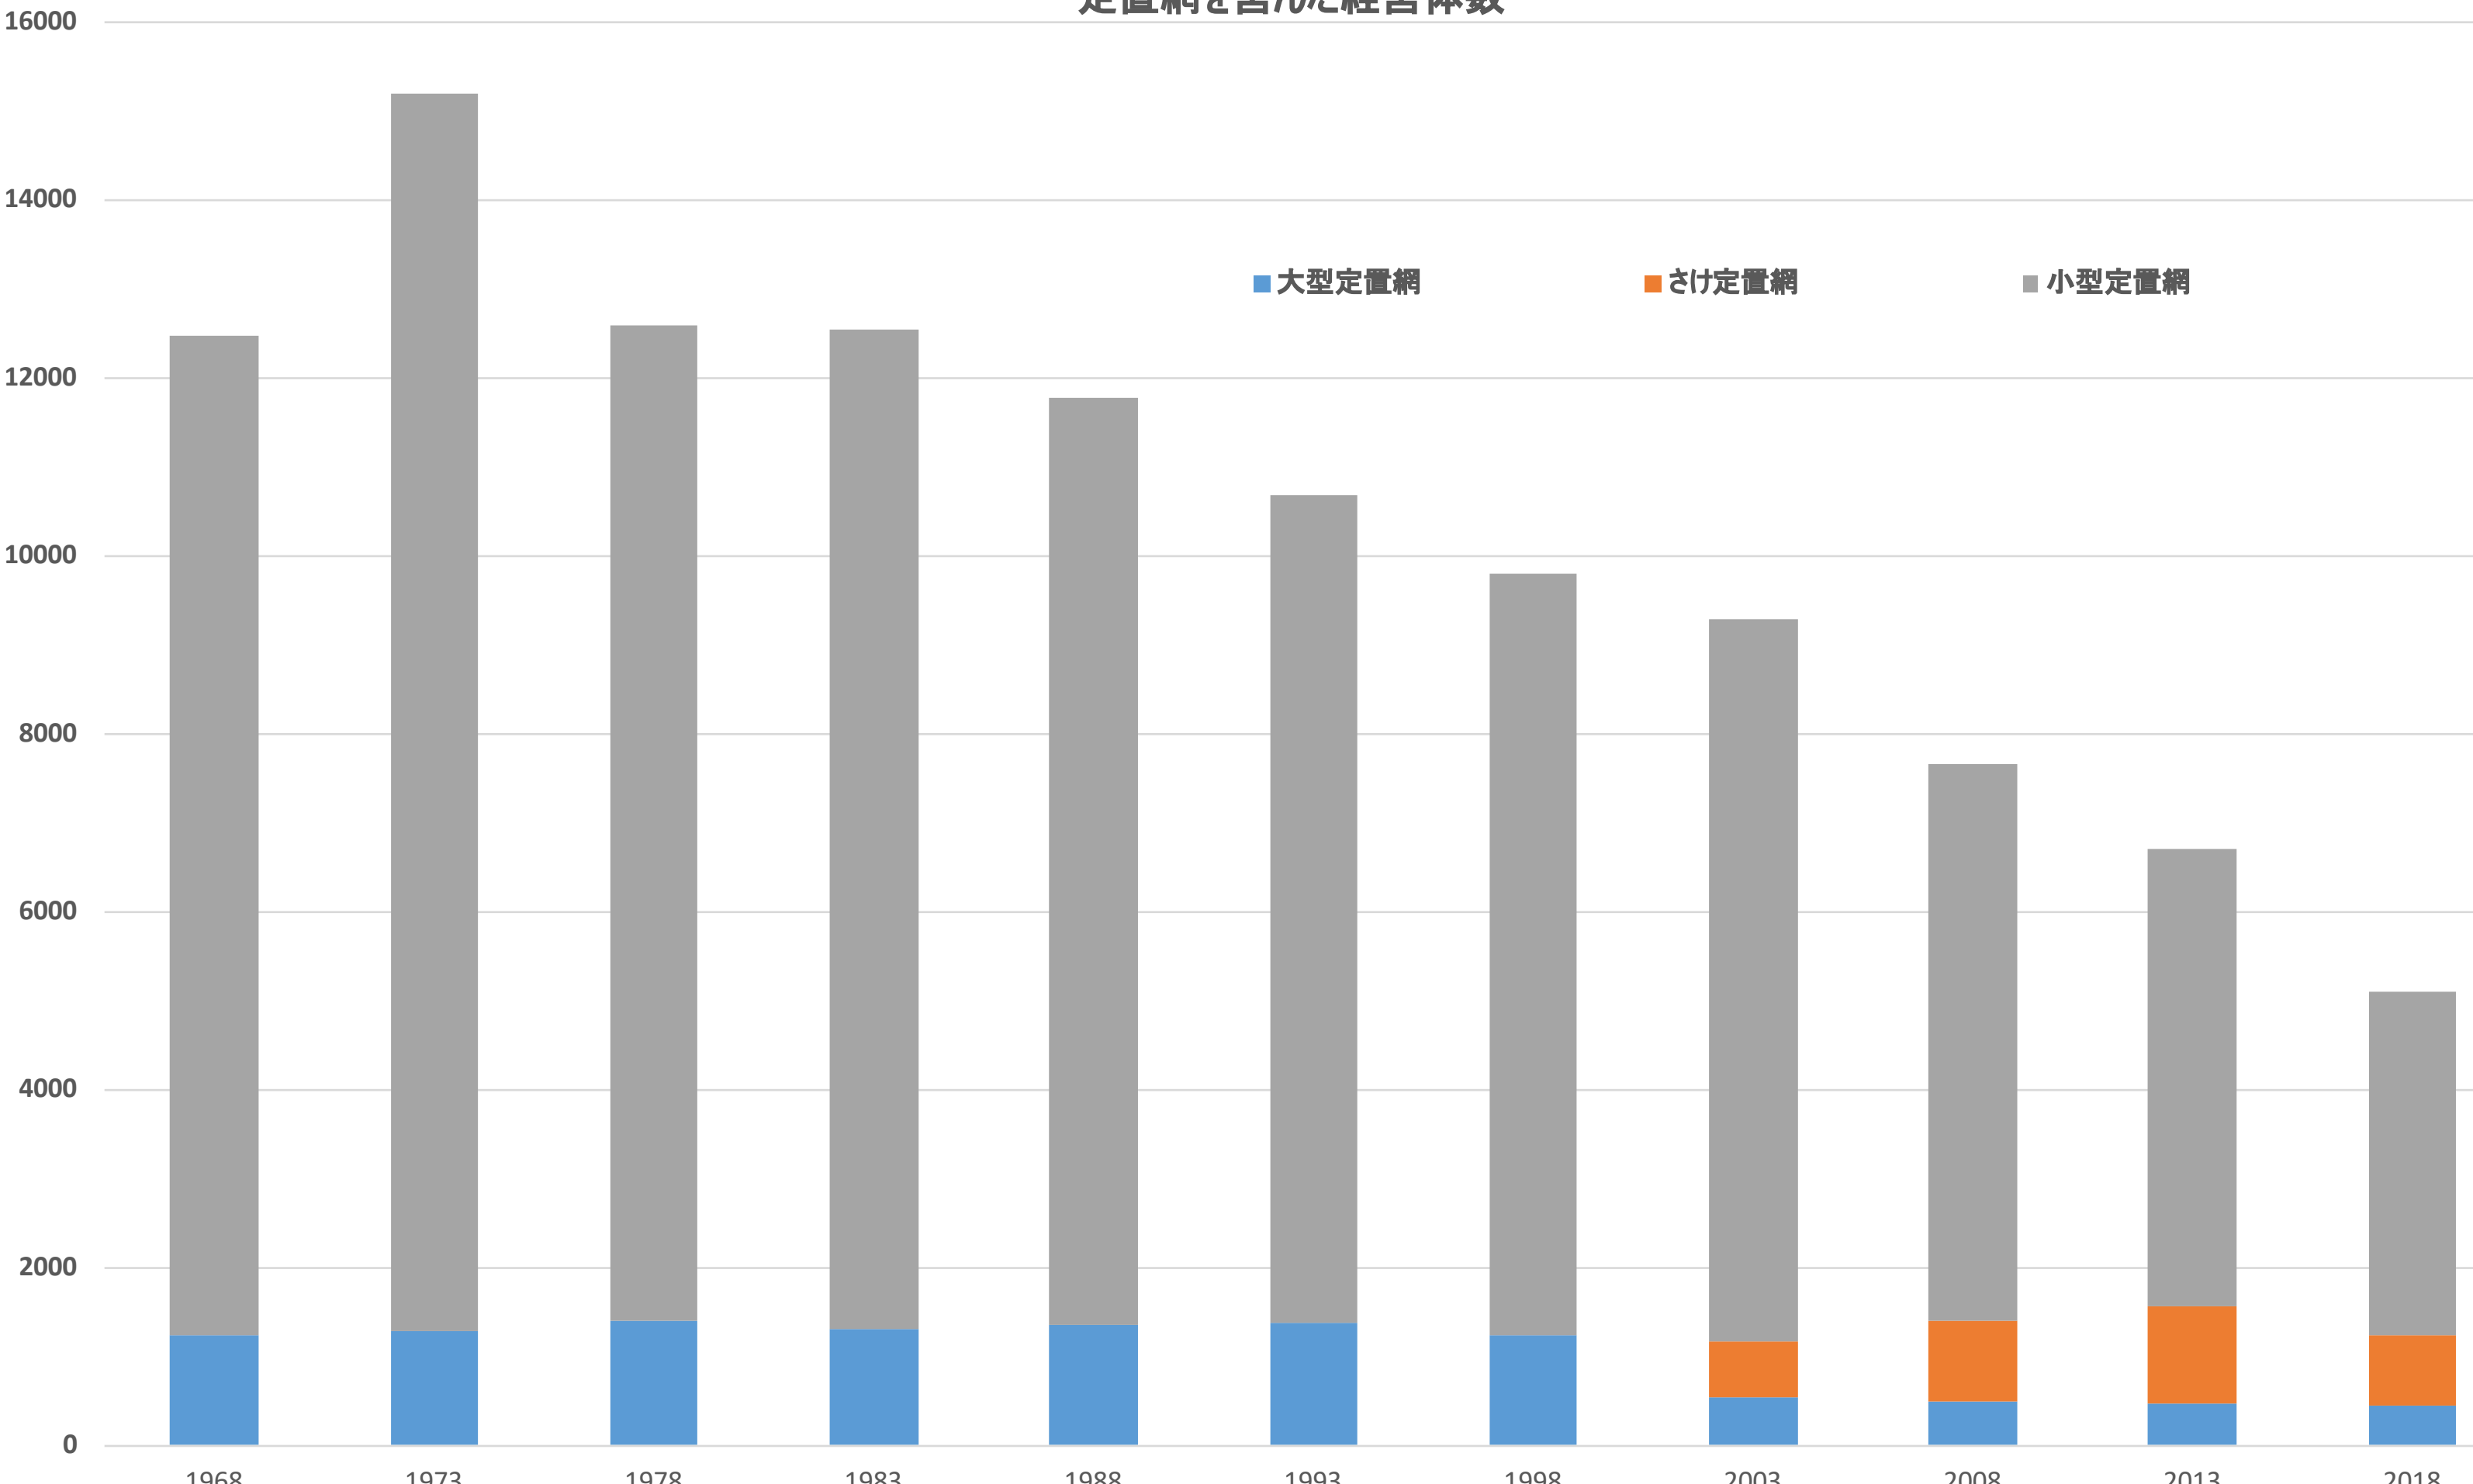

# 定置網を営んだ経営体数

資料：漁業センサス 注：1968～1998の大型定置網にはさけ定置網を含む